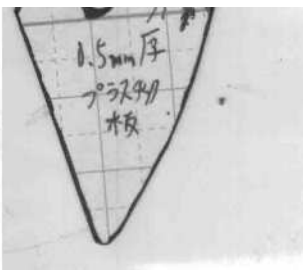

nation】

l etc.

【商用利用について】

当型紙を企業、団体様等がご利用する際は
まずはこちらの利用規約をお読み下さい。

<http://www.gyakuyoga.com/kiyaku.html>