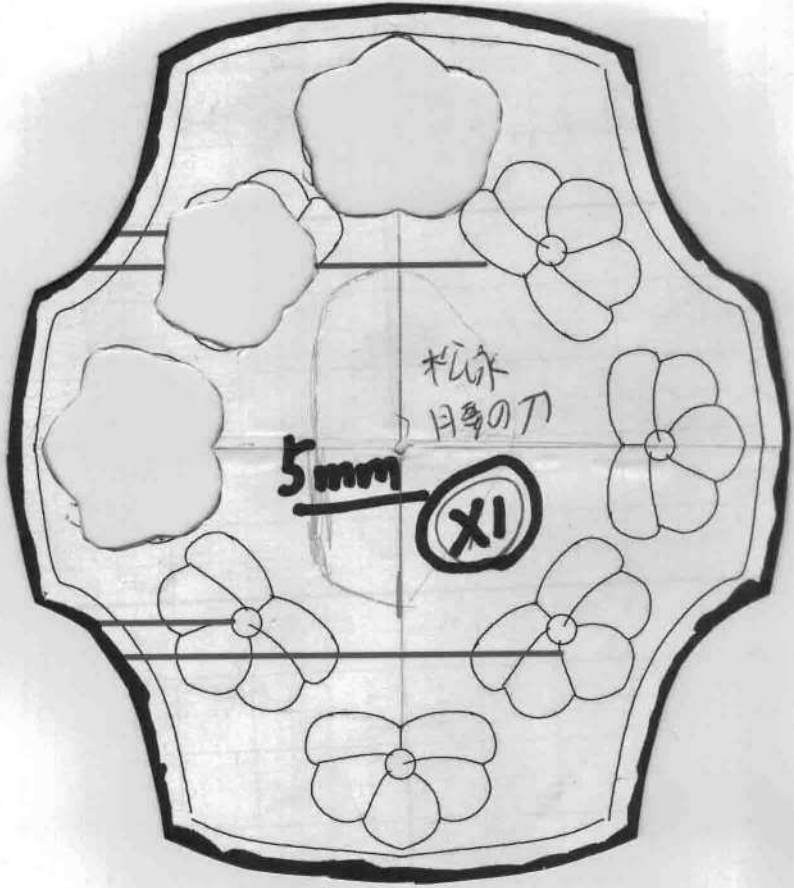

5cm

10cm

15cm

20cm

25cm

先例
Point side

【お願い】

ギャクヨガはコスプレ造形Youtube
活動しております。

X7

としても

い様な

致します。

; in Youtube.

iel.

IX

705 木取0.5 + 1作

X2

UP
HI
木取
月取

5mm

X2

DOWN

コスプレ造形の作り方
gyakuyoga.com

側

with side