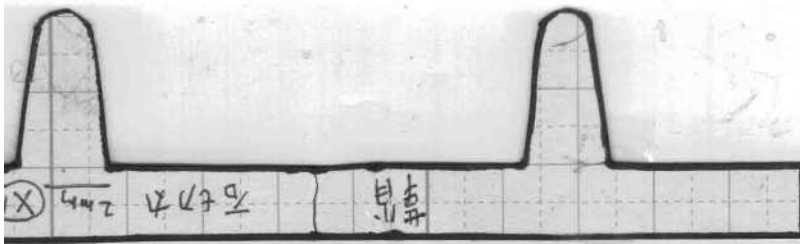

この紙の商用利用はご遠慮ください。

Do not use this template for commercial use.