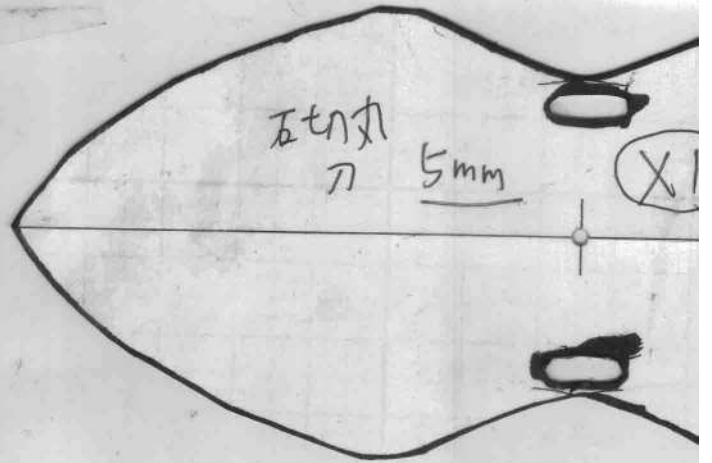

← 裏側
joint

貼りあわせ Joint

石切丸 2mm 刀 (X1)

石切丸 2mm (X1)

石切丸 刀 5mm (X1)

石切丸 刀 2mm (X1)

正面側

FRONT

峰側

BACK

石切丸

石切丸

[Please]

uploading many videos
props in Youtube.

ase subscribe my Youtube channel.
ad QR code.)

コスプレ造形YouTuber