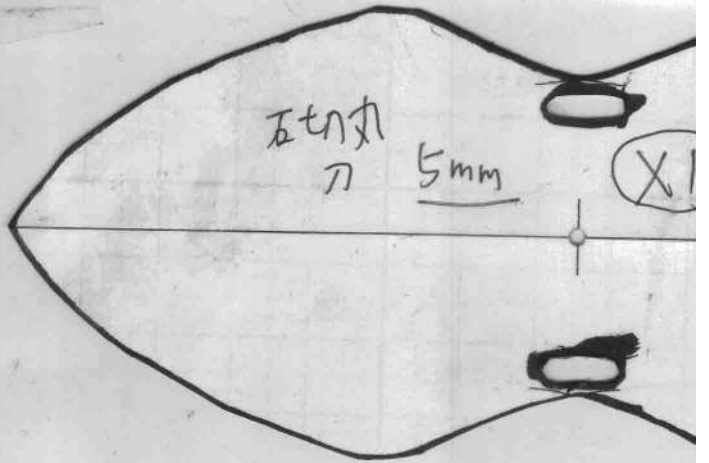

← 貝切り台地
joint

貼りあわせ Joint

コスプレ造形YouTuber

ギャクヨガ

石切丸 刀
70524-10 木板. 工作用

5mm (X2)

10mm (X1)

Amazonリスト
を開く

投げ場サイト
を開く

正
面
側

FRONT

背
面
側

BACK

石切丸 鞘 (X1)
2mm

【ご支援のお願い】

ギャクヨガがあなたの制作の
支援になりましたら、
ギャクヨガをご支援いただくと
助かります。