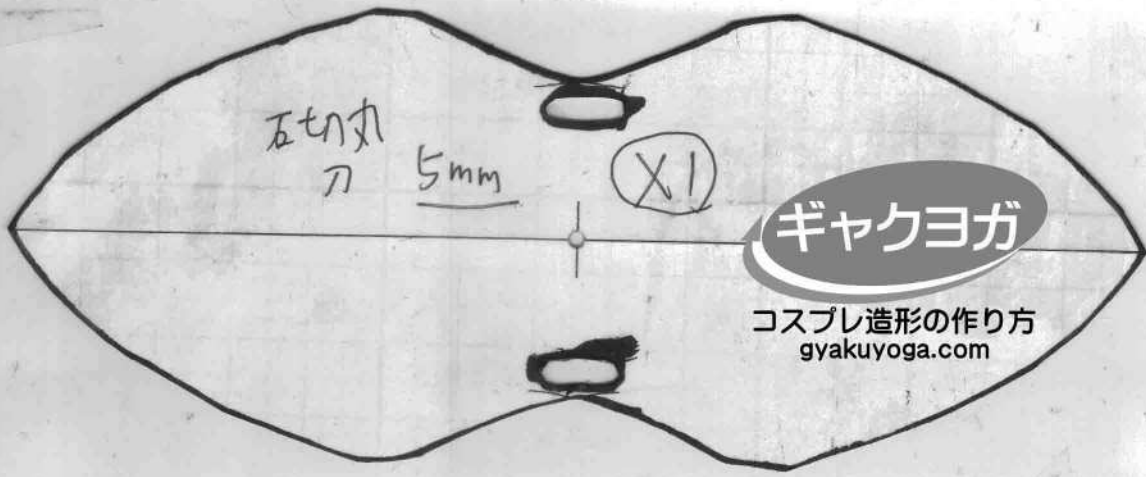

↑ 貝殻台地
↓ joint

貼りあ

ギャクヨガ

コスプレ造形の作り方
gyakuyoga.com

【お願い】
ギャクヨガは
コスプレ造形Youtuberとしても
活動しております。
動画を用いてサイトでは
表現できない様な

わせ Joint

内容も多数発信しています。
Youtubeのチャンネル登録も
お願い致します。
(QRコード読み取りで
当チャンネルが表示されます)

【Please】
I'm uploading many videos
of props in Youtube.
Please subscribe my Youtube channel.
(Read QR code.)