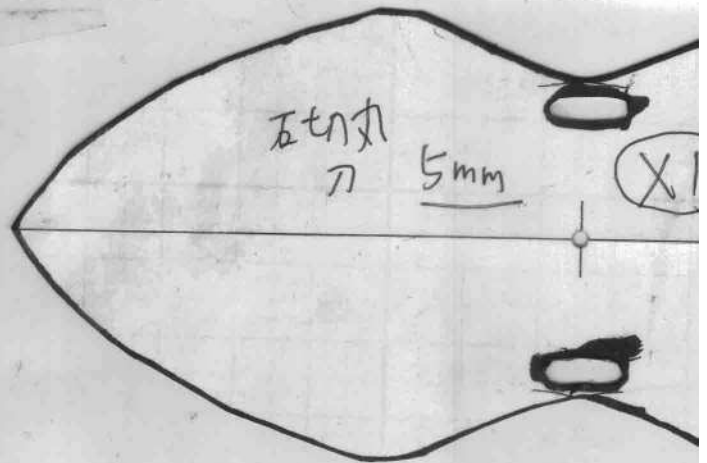

[About using for business]

When you use this template for business,
follow this page's rule.

<http://www.gyakuyoga.com/business.html>

石切丸
joint

貼りあわせ Joint