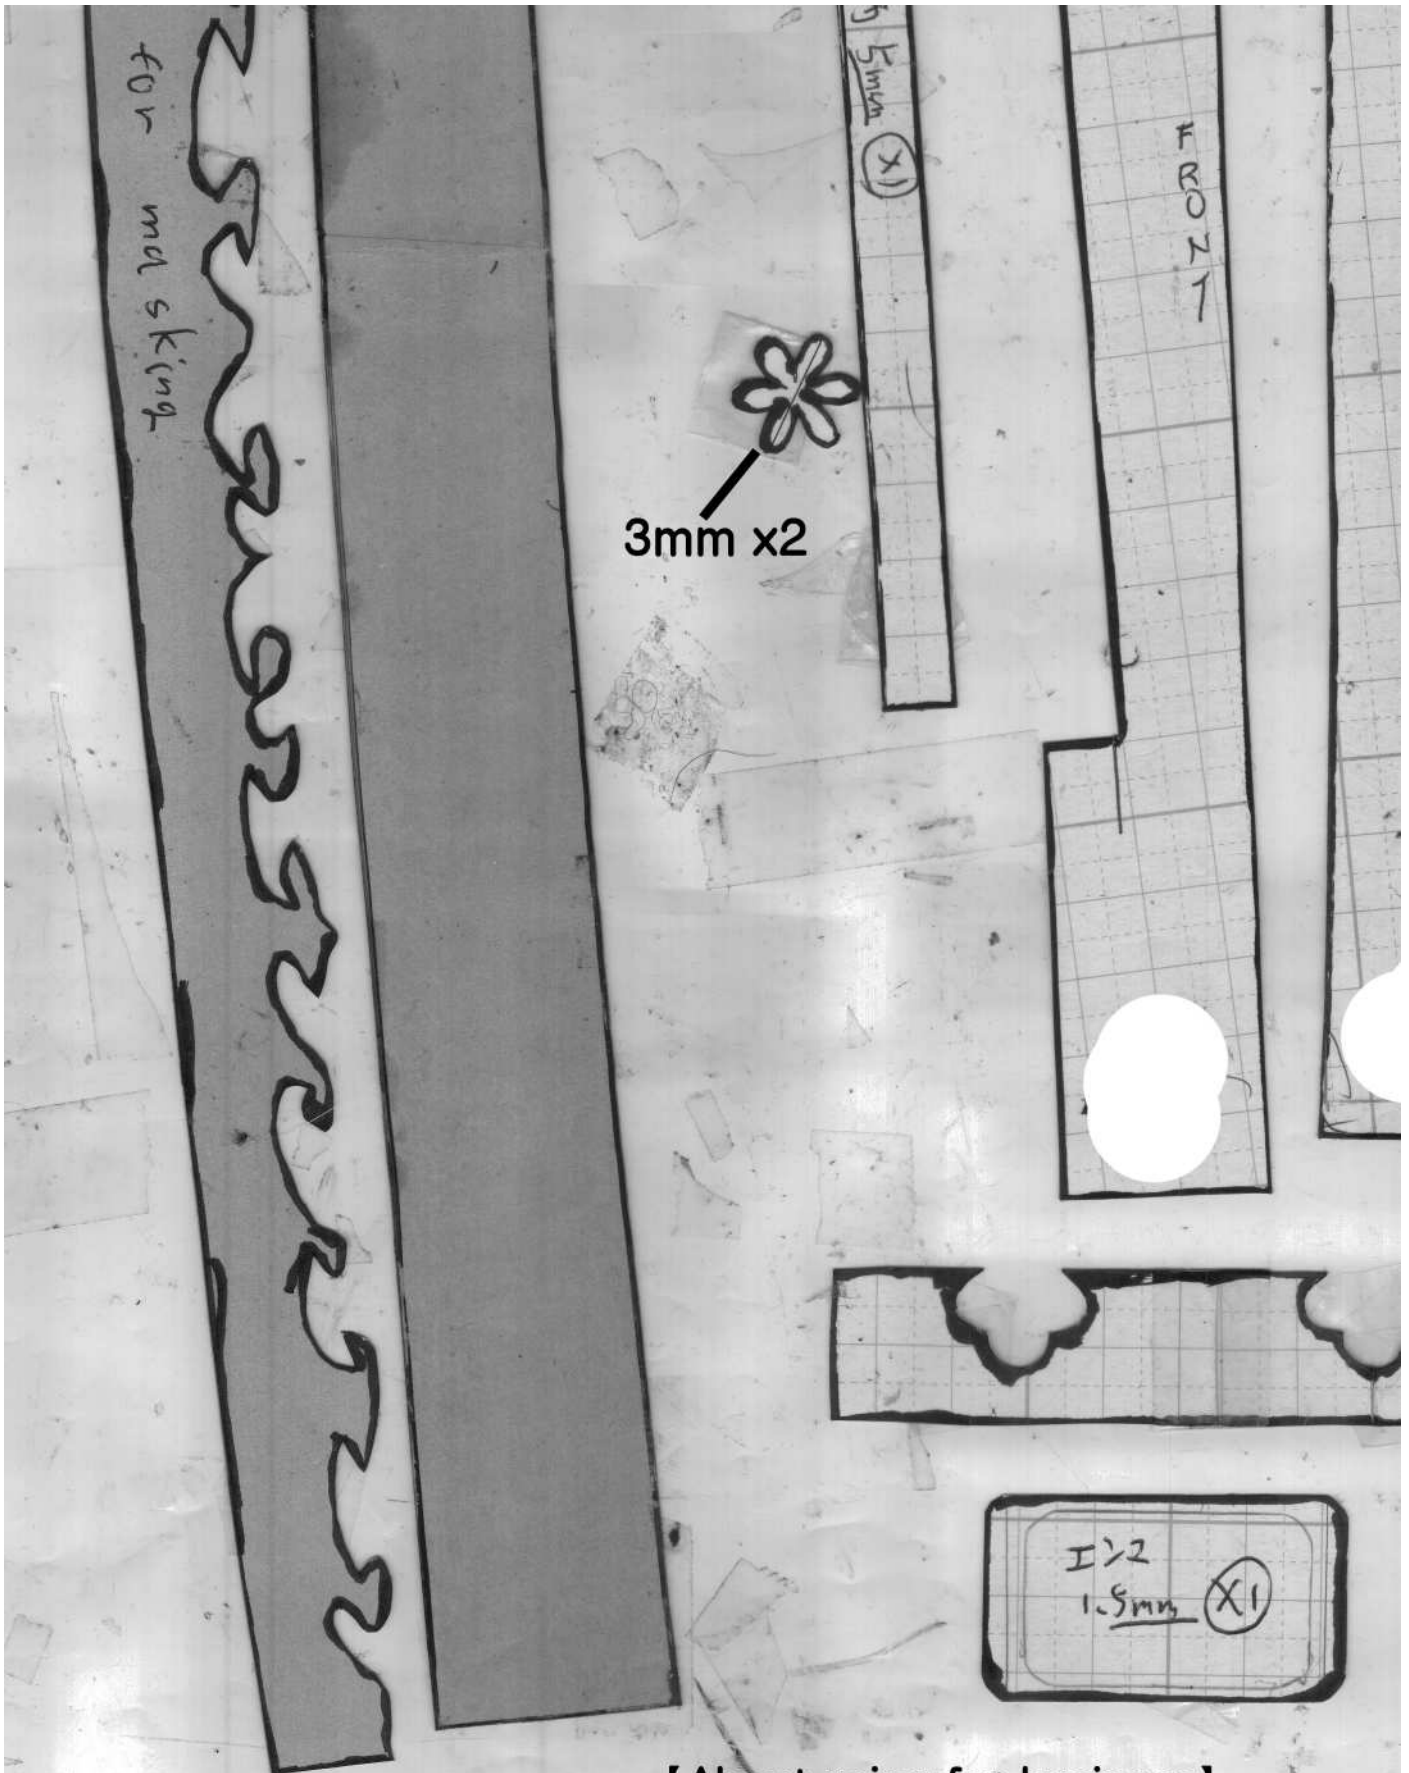

柄

白紙用

10mm

(X1)

刀

白紙用

ジ付き投げ銭です。
 応。
 直筆サイン入り名刺と
 で住所氏名を記入下さい。
 ズも送ります。

3mm x6